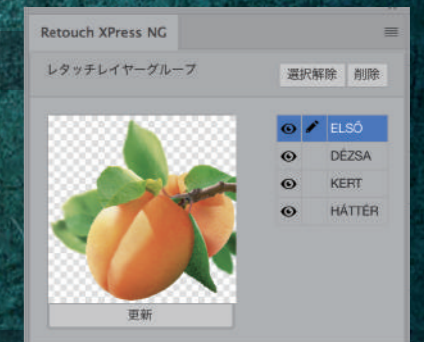

## レタッチレイヤーグループ

今、どこが範囲指定されているかを一目瞭然に確認が出来ます!  
修正を入れる箇所のみをレタッチレイヤーに取り込んでおく事  
によって、毎度マスクを取る必要がなくなります。  
Photoshopのレイヤーは壊さずに作業出来るので安心です。