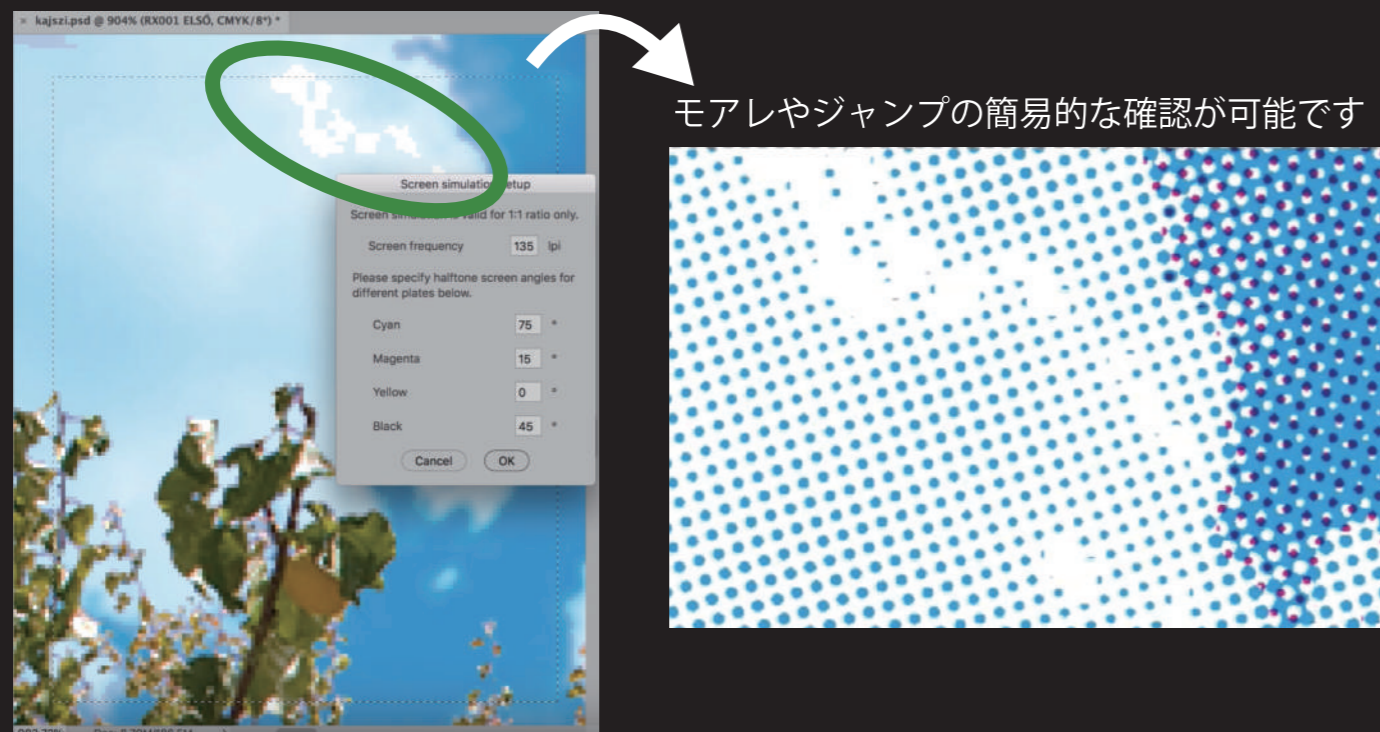

## スクリーンシミュレーション

モアレやジャンプの簡易的な確認が可能です

**RETOUCH X PRESS**  
THE ULTIMATE PREPRESS TOOL FOR PHOTOSHOP

Adobe® Photoshop® 対応プラグイン