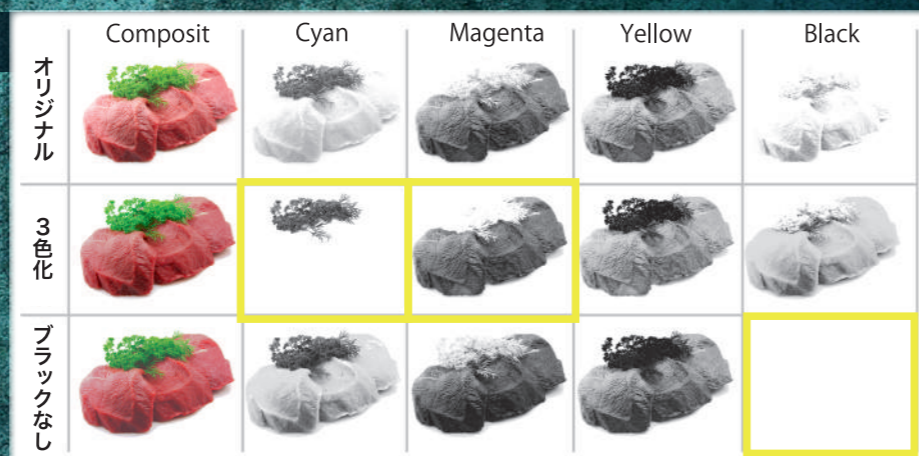

RetouchXpress

プリプレス工程における画像レタッチの
品質と生産効率の向上を両立させます!
初心者の方でもとても使いやすいツールです。

4色が掛け合わさる事で色が濁ったり、くすんだりしていませんか?
自動で色味を変えずに4色物を3色に、またKを取りCYMで再現化!

分色モードの自動化

- ☐ 3色化
- ☐ ブラックなし
- ☐ ブラックのみ

4色を3色化にする作業工程の自動化!
本来チャンネルミキサーで1色抜き取り、
残りの色で元の色味を変えずに調整を
する作業に時間を取られていませんか?