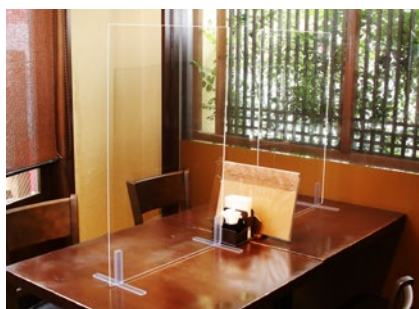

カウンターやテーブル等、設置場所に合わせて縦でも横でも使える2WAY設計

K型アクリルパーテーション

サイズは3種類!

縦 700mm × 横 500mm × 足幅 200mm

縦 500mm × 横 330mm × 足幅 200mm

縦 600mm × 横 600mm × 足幅 200mm

700×500サイズと500×330サイズ
組み合わせ使用例

設置場所に
合わせて

タテ・ヨコ
2WAY

脚が丈夫
高安定

日本製

特徴

- 国産ブランド3mm厚高透明アクリルを使用。
- 700サイズは飛沫防止シミュレーションで実証された床下140cmから計算した高さ70cm。
- 倒れにくい頑丈スタンドを脚幅(200mm)で新設計。
- 脚の位置は自由に動かすことができます。
- 下から5mm開口しており書類や電源コードが通せます
- 700×500サイズと500×330サイズ 組み合わせ使用できます